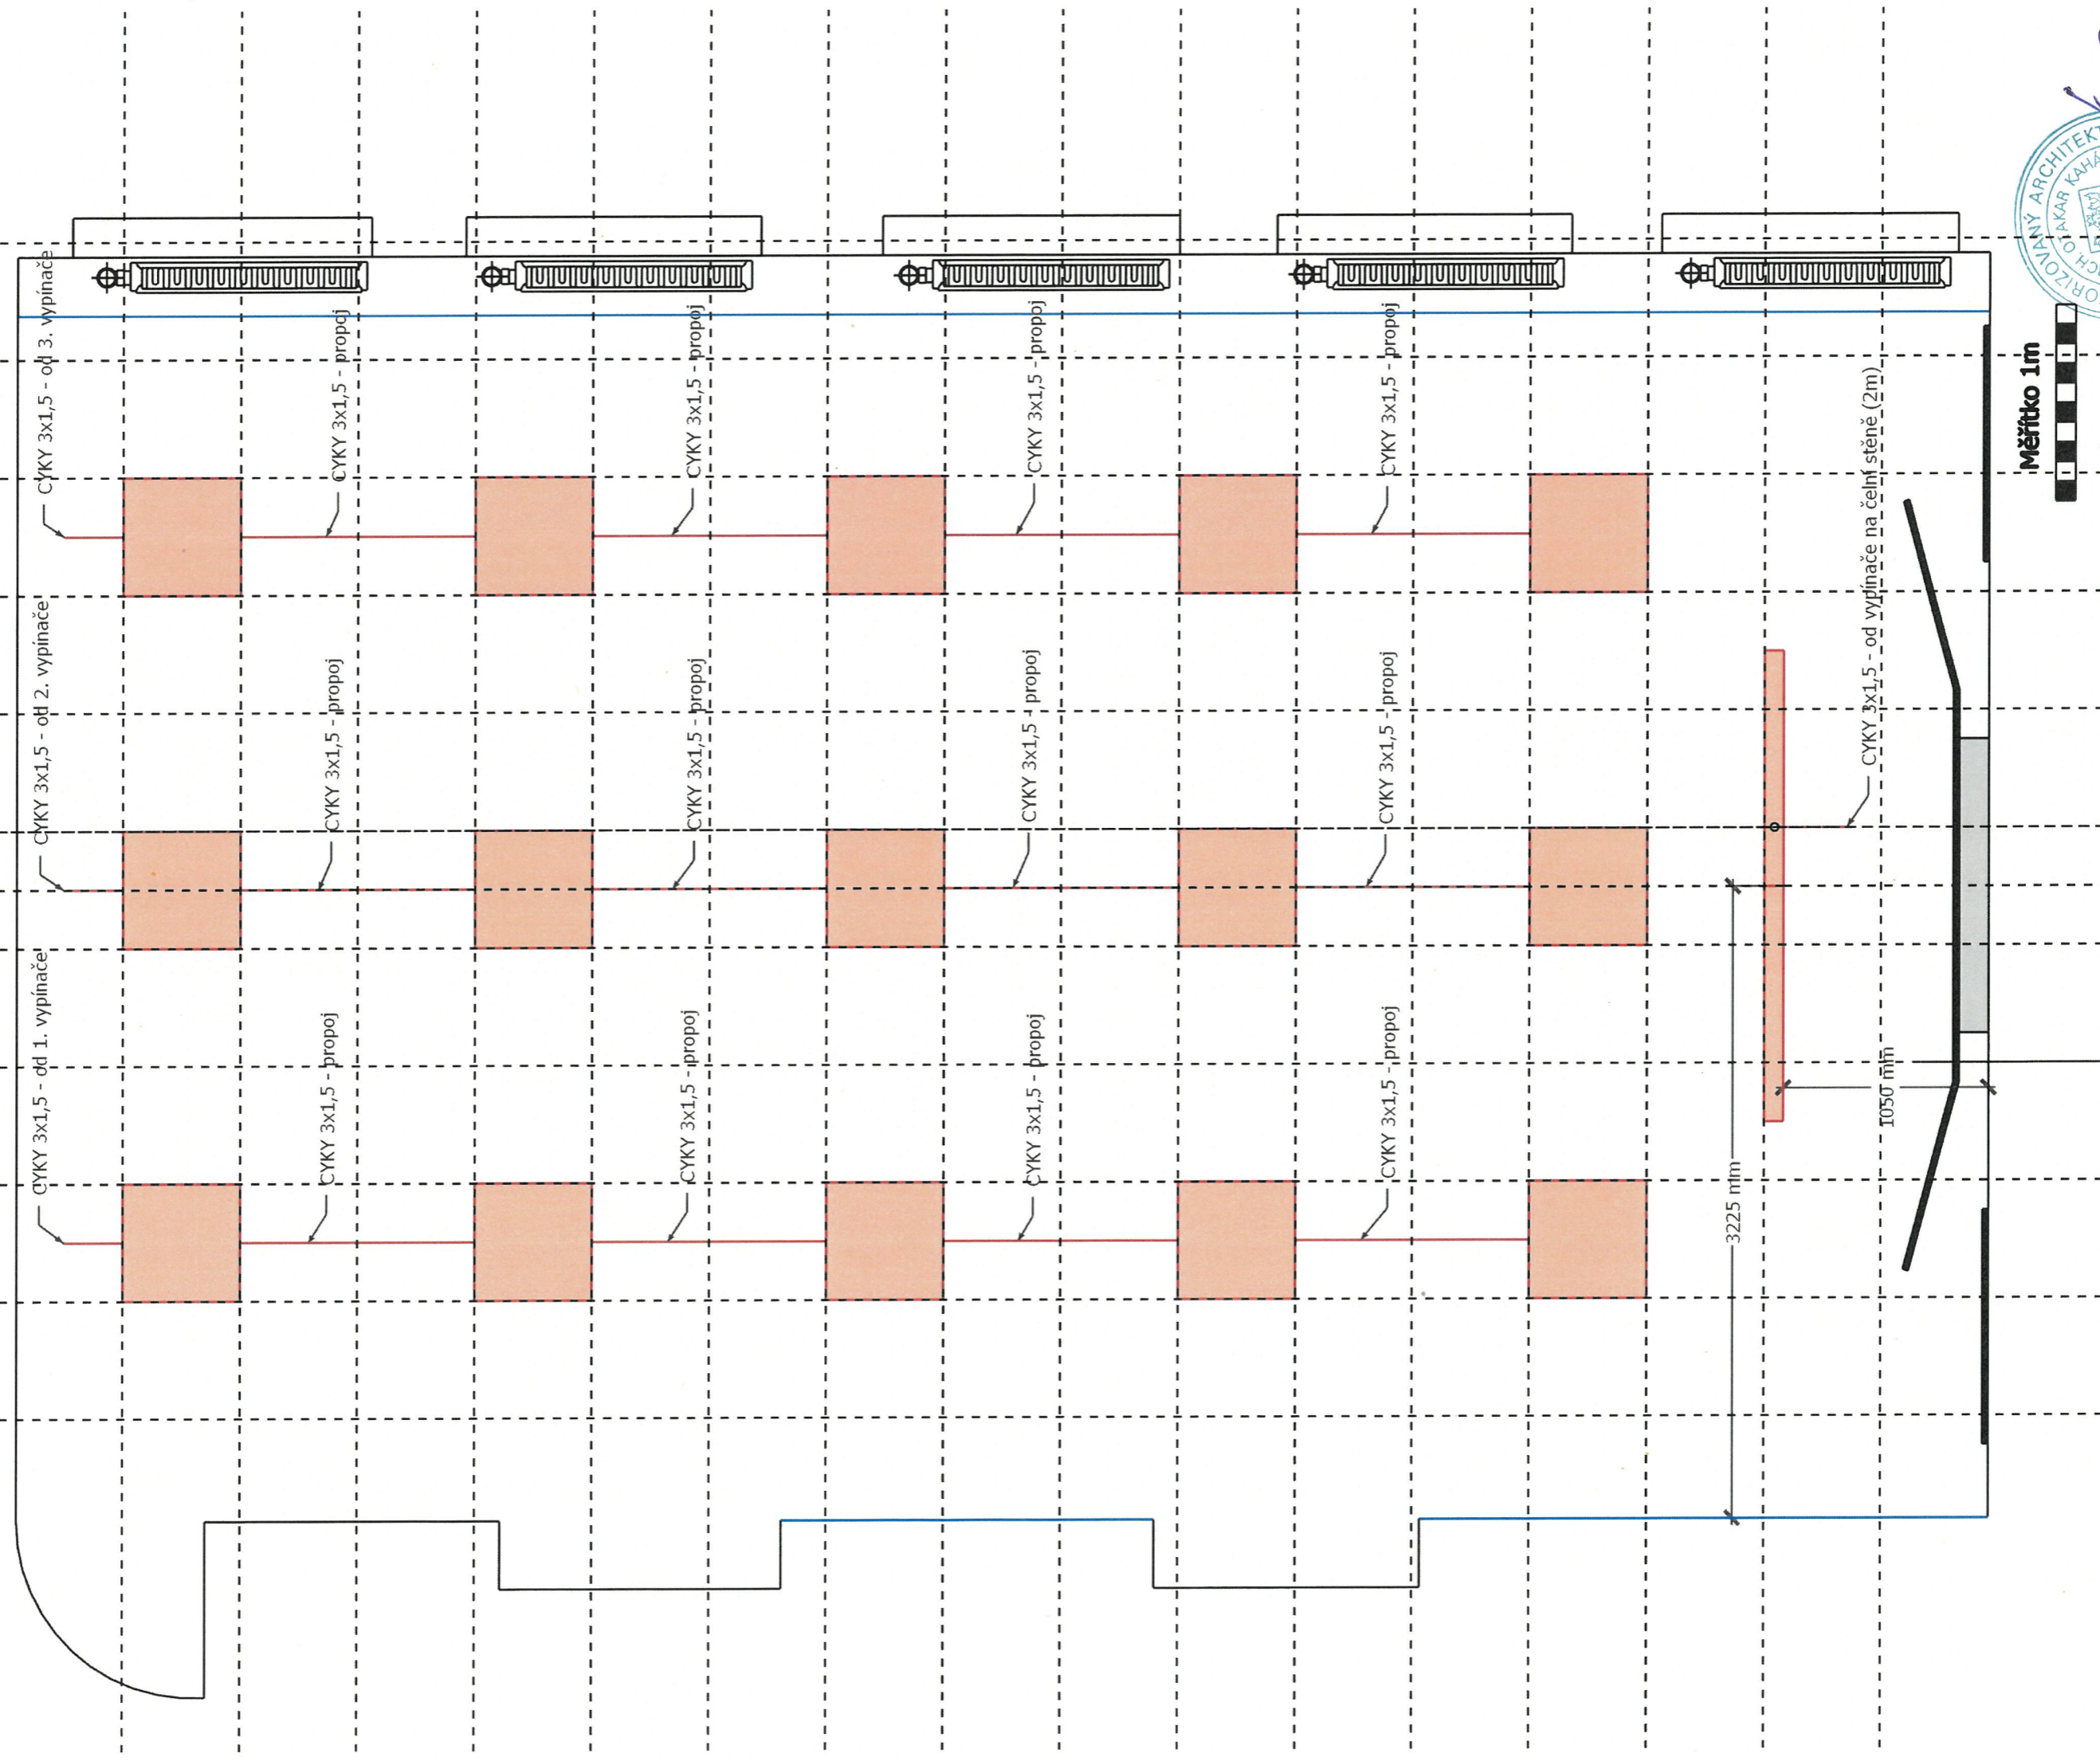

Uherské Hradiště SŠPHZ - Fy + CH + Bi - čelní stěna

A handwritten signature in blue ink, appearing to be "Kubík".

Uherské Hradiště SŠPHZ - Fy + CH + Bi - okenní stěna

[Handwritten signature]

Uherské Hradiště SŠPHZ - Fy + CH + Bi - vchodová stěna

Handwritten signature

Uherské Hradiště SŠPHZ - Fy + CH + Bi - zadní stěna

Uherské Hradiště SŠPHZ - Fy + CH + Bi - osvětlení + kazetový podhled

Uherské Hradiště SŠPHZ - Fy + CH + Bi - podlaha

Uherské Hradiště SŠPHZ - Fy + CH + Bi - podlaha

Uherské Hradiště SŠPHZ - Fy + CH + Bi - podlaha

Měřítko 1m