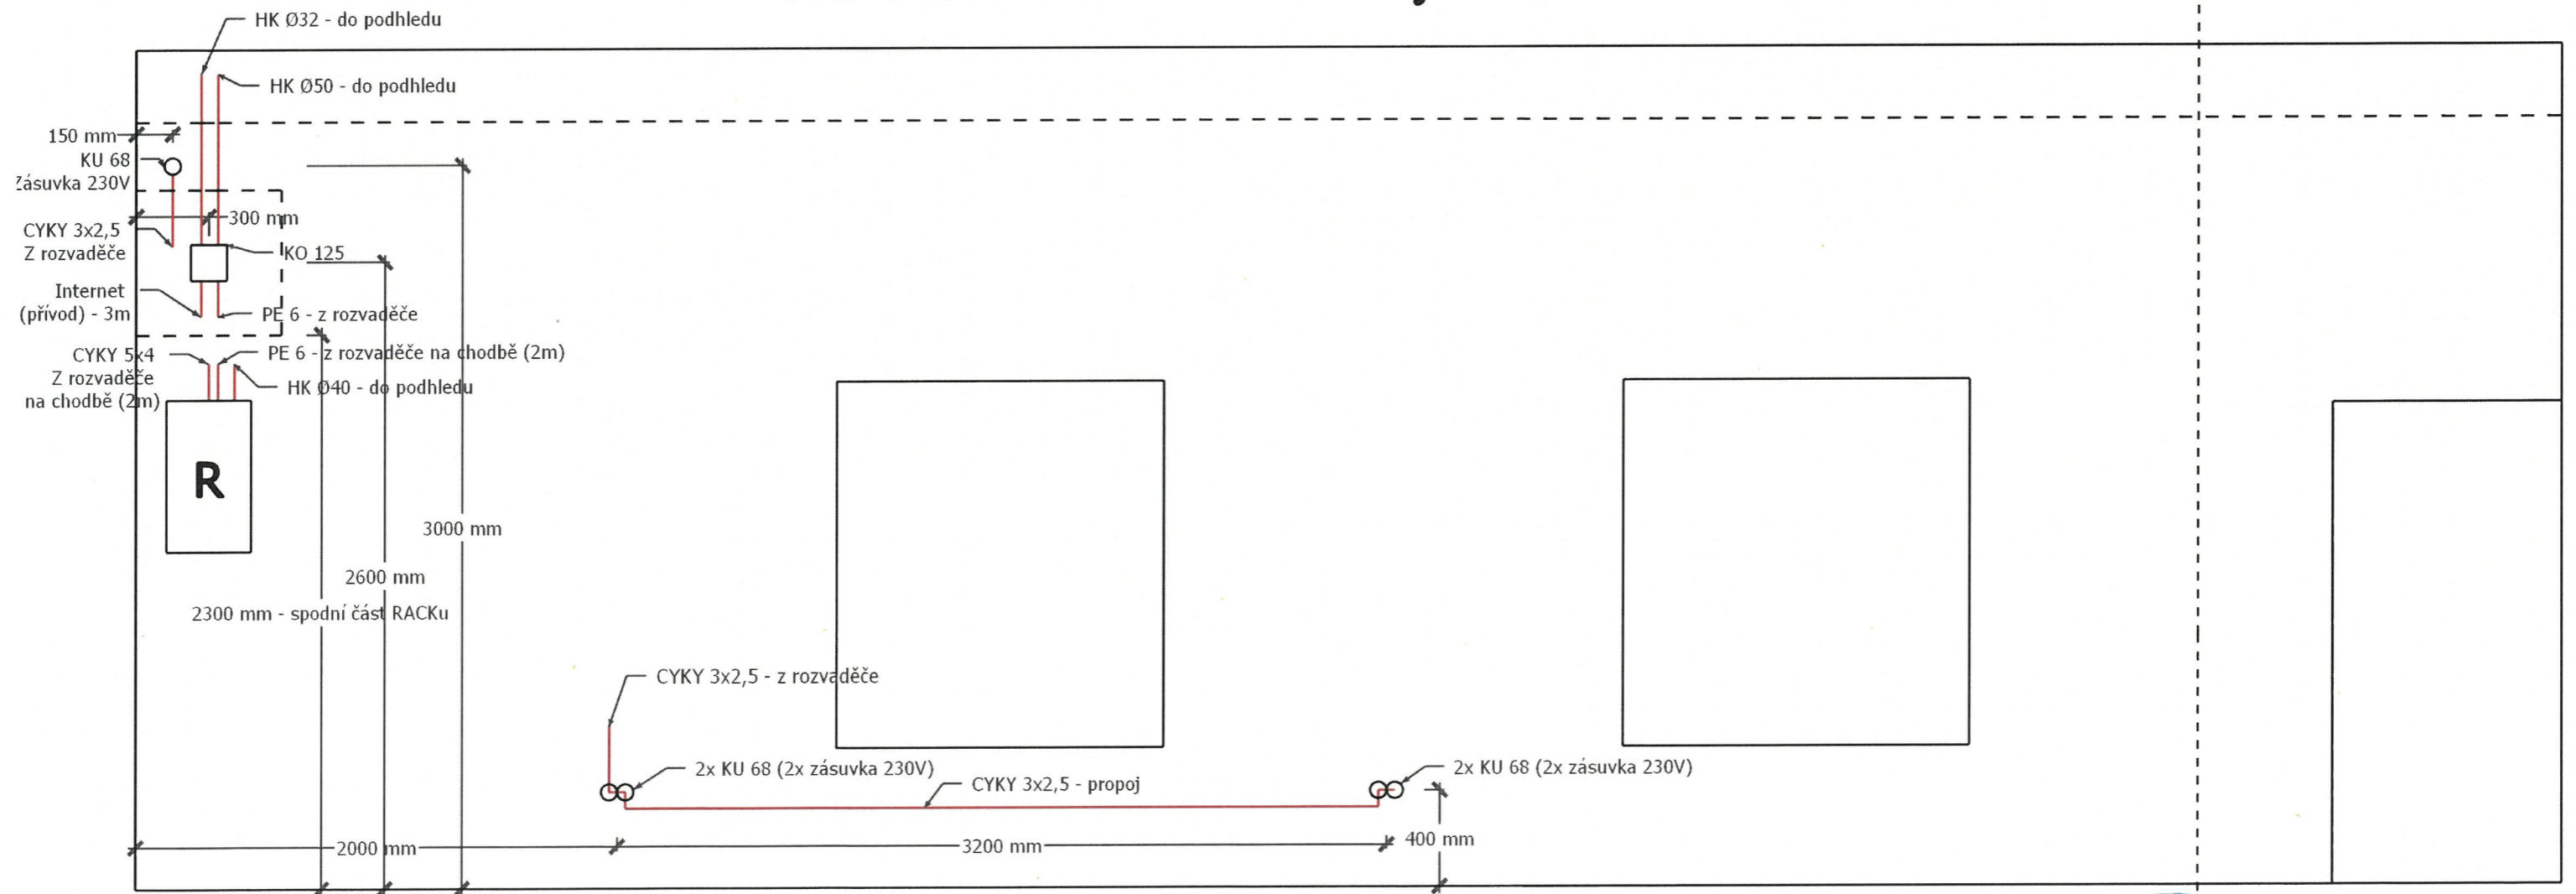

Uherské Hradiště SŠPHZ - Fy + CH + Bi - čelní stěna

A handwritten signature in blue ink, appearing to be "Kubík".

Uherské Hradiště SŠPHZ - Fy + CH + Bi - okenní stěna

[Handwritten signature]

Uherské Hradiště SŠPHZ - Fy + CH + Bi - vchodová stěna

Handwritten signature

Uherské Hradiště SŠPHZ - Fy + CH + Bi - zadní stěna

Uherské Hradiště SŠPHZ - Fy + CH + Bi - osvětlení + kazetový podhled

Uherské Hradiště SŠPHZ - Fy + CH + Bi - podlaha

Uherské Hradiště SŠPHZ - Fy + CH + Bi - podlaha

Uherské Hradiště SŠPHZ - Fy + CH + Bi - podlaha

Měřítko 1m