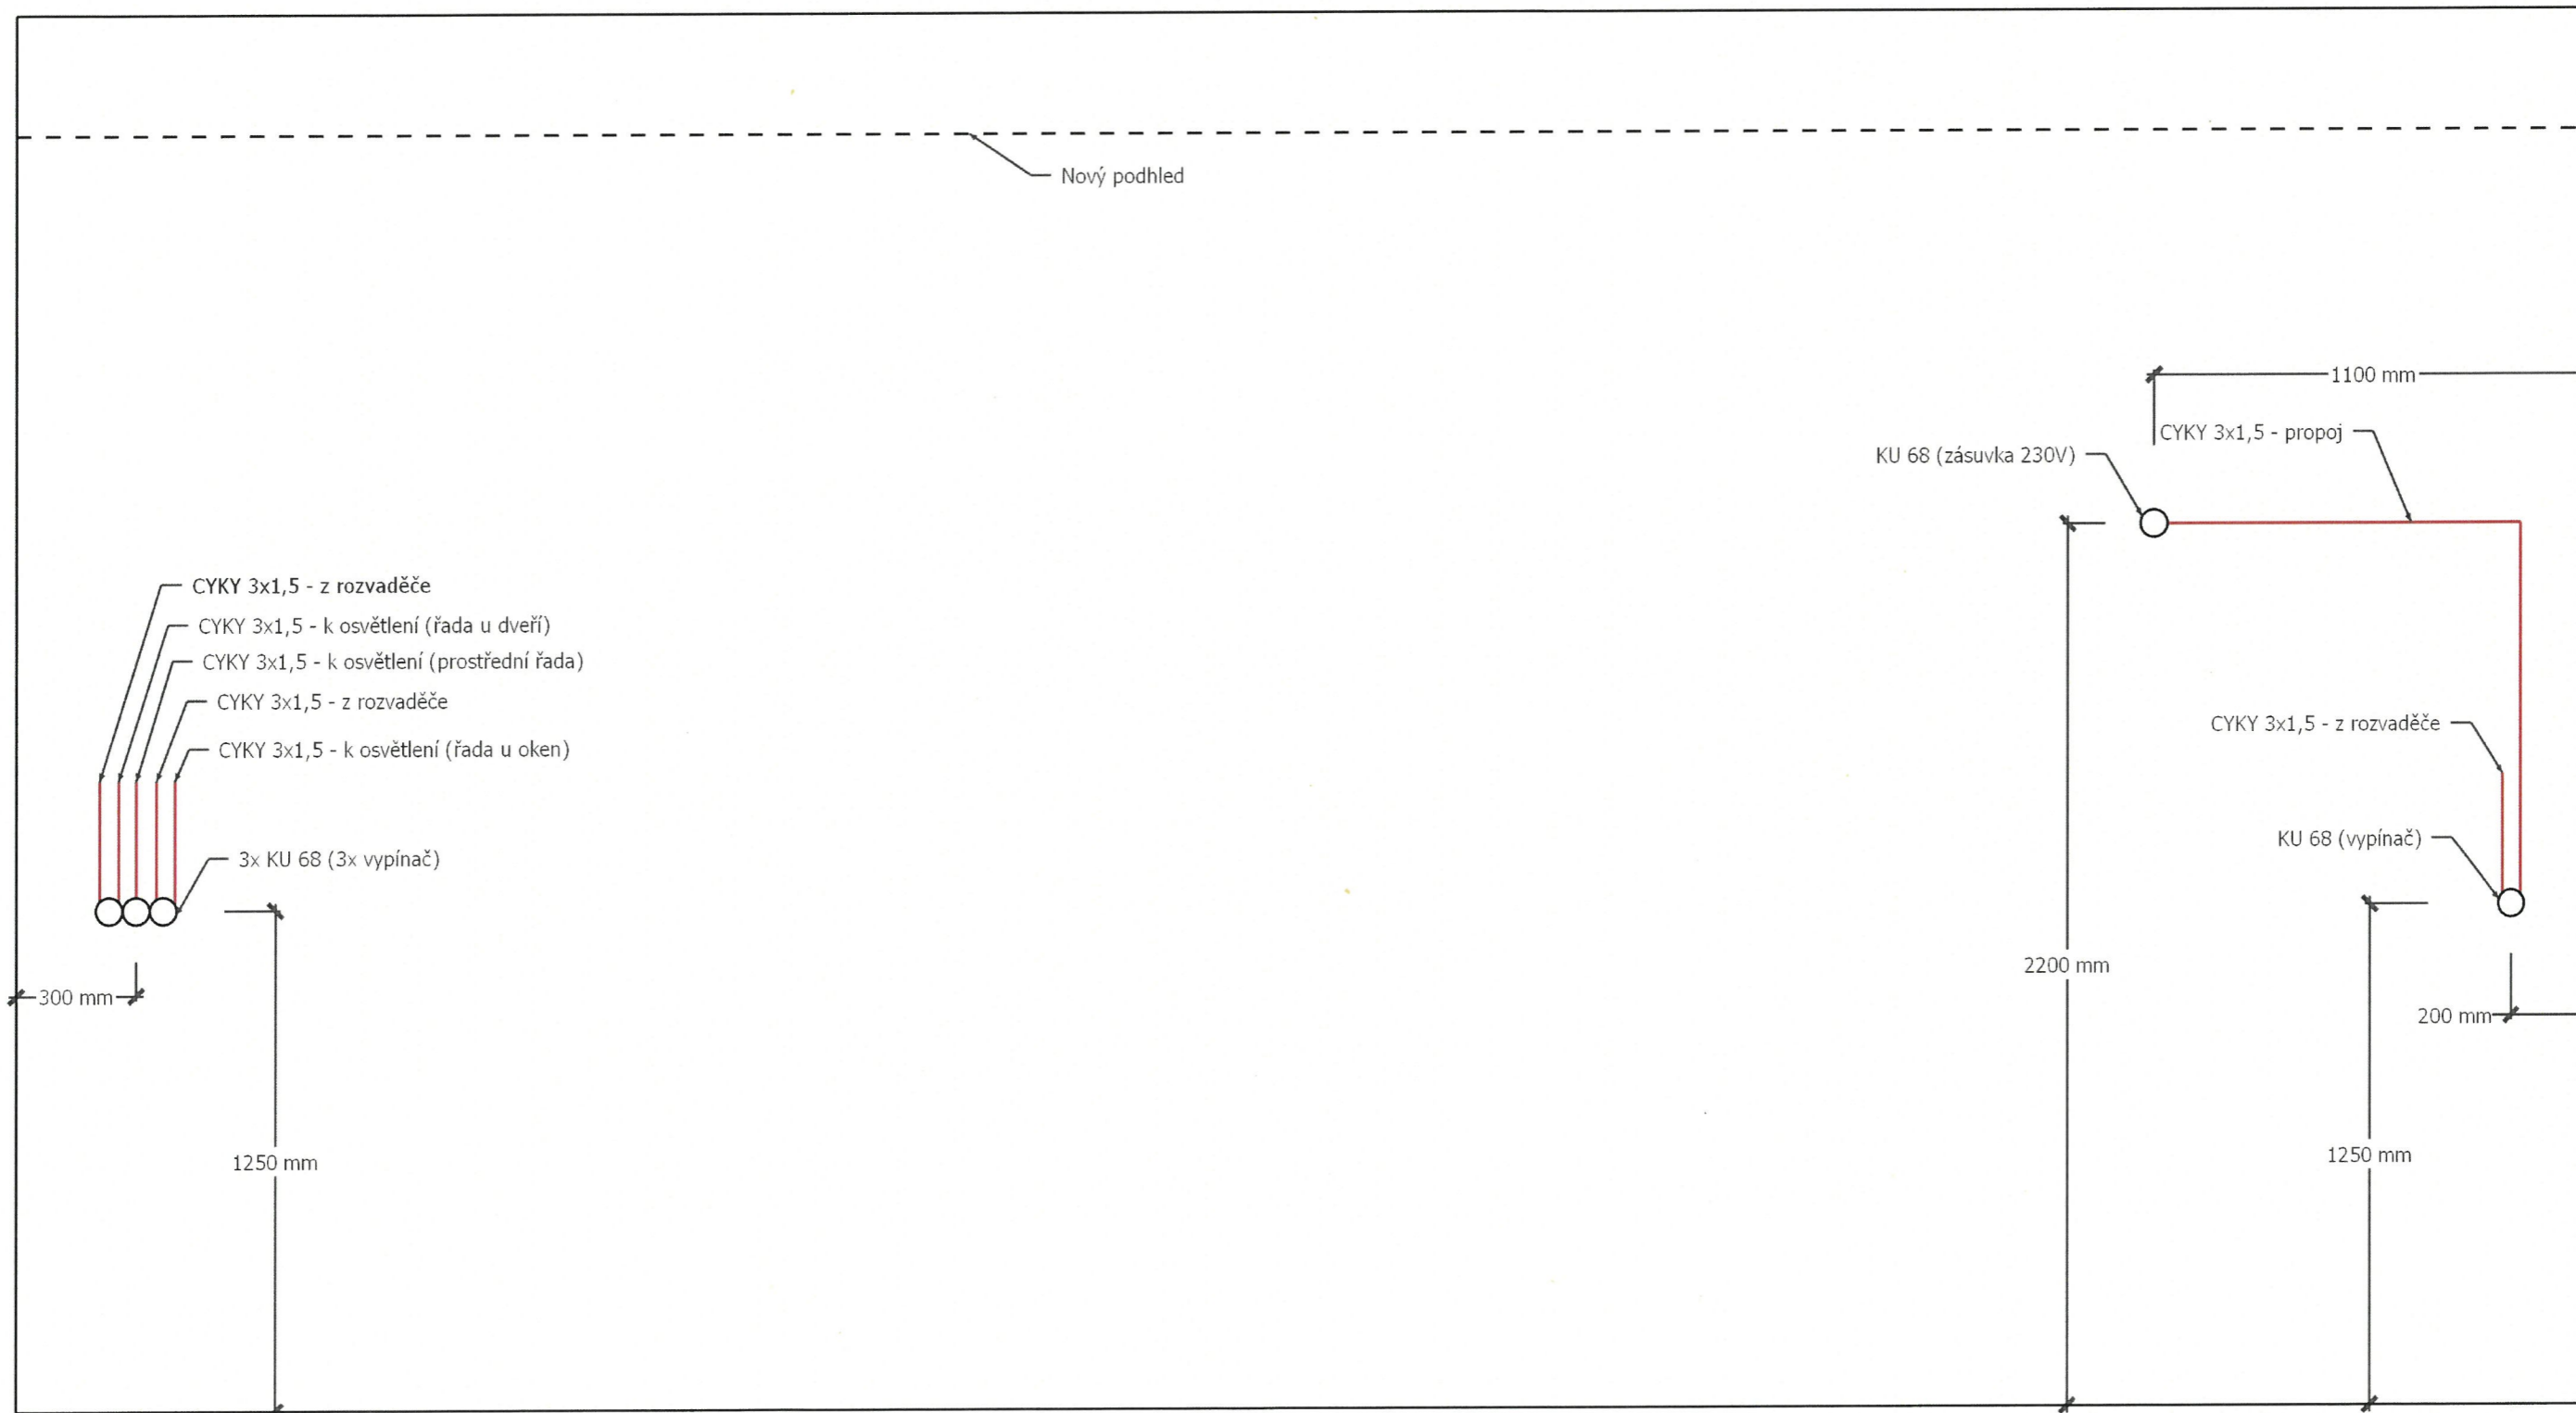

Uherské Hradiště SŠPHZ - Fy + CH + Bi - čelní stěna

A handwritten signature in blue ink, appearing to be "Kubík".

Uherské Hradiště SŠPHZ - Fy + CH + Bi - okenní stěna

[Handwritten signature]

Uherské Hradiště SŠPHZ - Fy + CH + Bi - vchodová stěna

Handwritten signature

Uherské Hradiště SŠPHZ - Fy + CH + Bi - zadní stěna

Uherské Hradiště SŠPHZ - Fy + CH + Bi - osvětlení + kazetový podhled

Uherské Hradiště SŠPHZ - Fy + CH + Bi - podlaha

Uherské Hradiště SŠPHZ - Fy + CH + Bi - podlaha

Uherské Hradiště SŠPHZ - Fy + CH + Bi - podlaha

Měřítko 1m