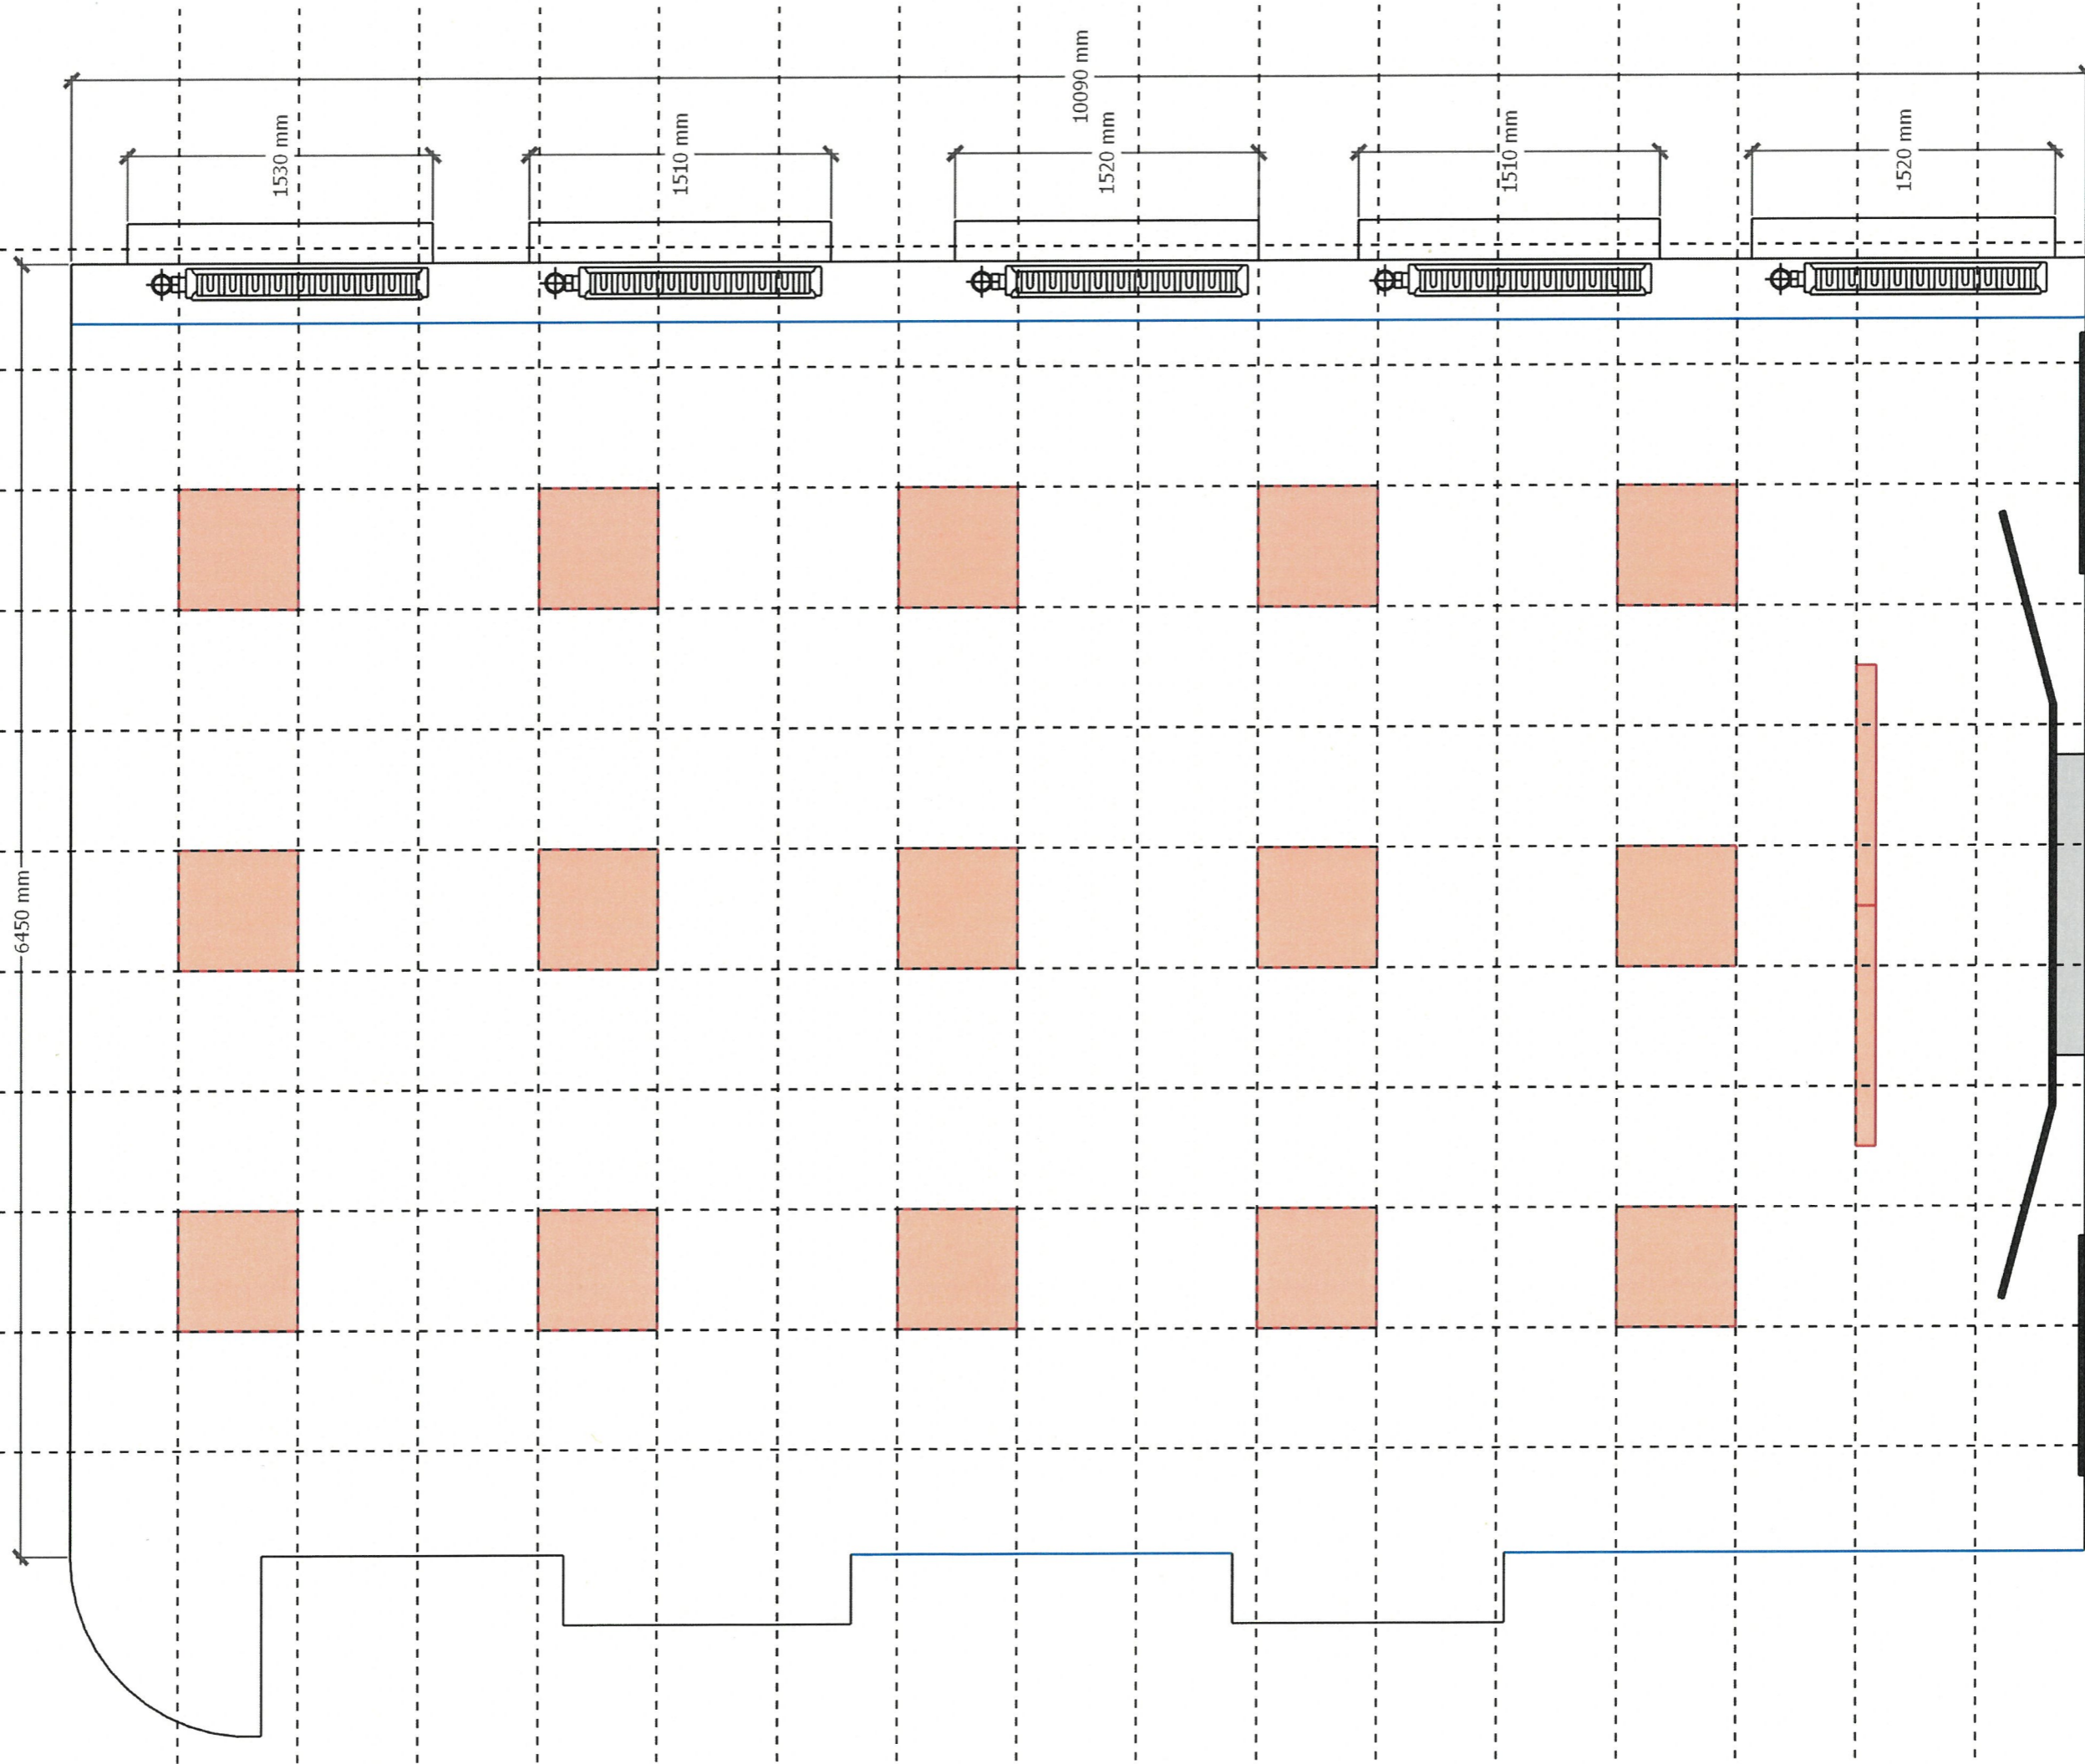

Uherské Hradiště SŠPHZ - Fy + CH + Bi - čelní stěna

A handwritten signature in blue ink, appearing to be "Kubík".

Uherské Hradiště SŠPHZ - Fy + CH + Bi - okenní stěna

[Handwritten signature]

Uherské Hradiště SŠPHZ - Fy + CH + Bi - vchodová stěna

Handwritten signature

Uherské Hradiště SŠPHZ - Fy + CH + Bi - zadní stěna

Uherské Hradiště SŠPHZ - Fy + CH + Bi - osvětlení + kazetový podhled

Uherské Hradiště SŠPHZ - Fy + CH + Bi - podlaha

Uherské Hradiště SŠPHZ - Fy + CH + Bi - podlaha

Uherské Hradiště SŠPHZ - Fy + CH + Bi - podlaha

Měřítko 1m