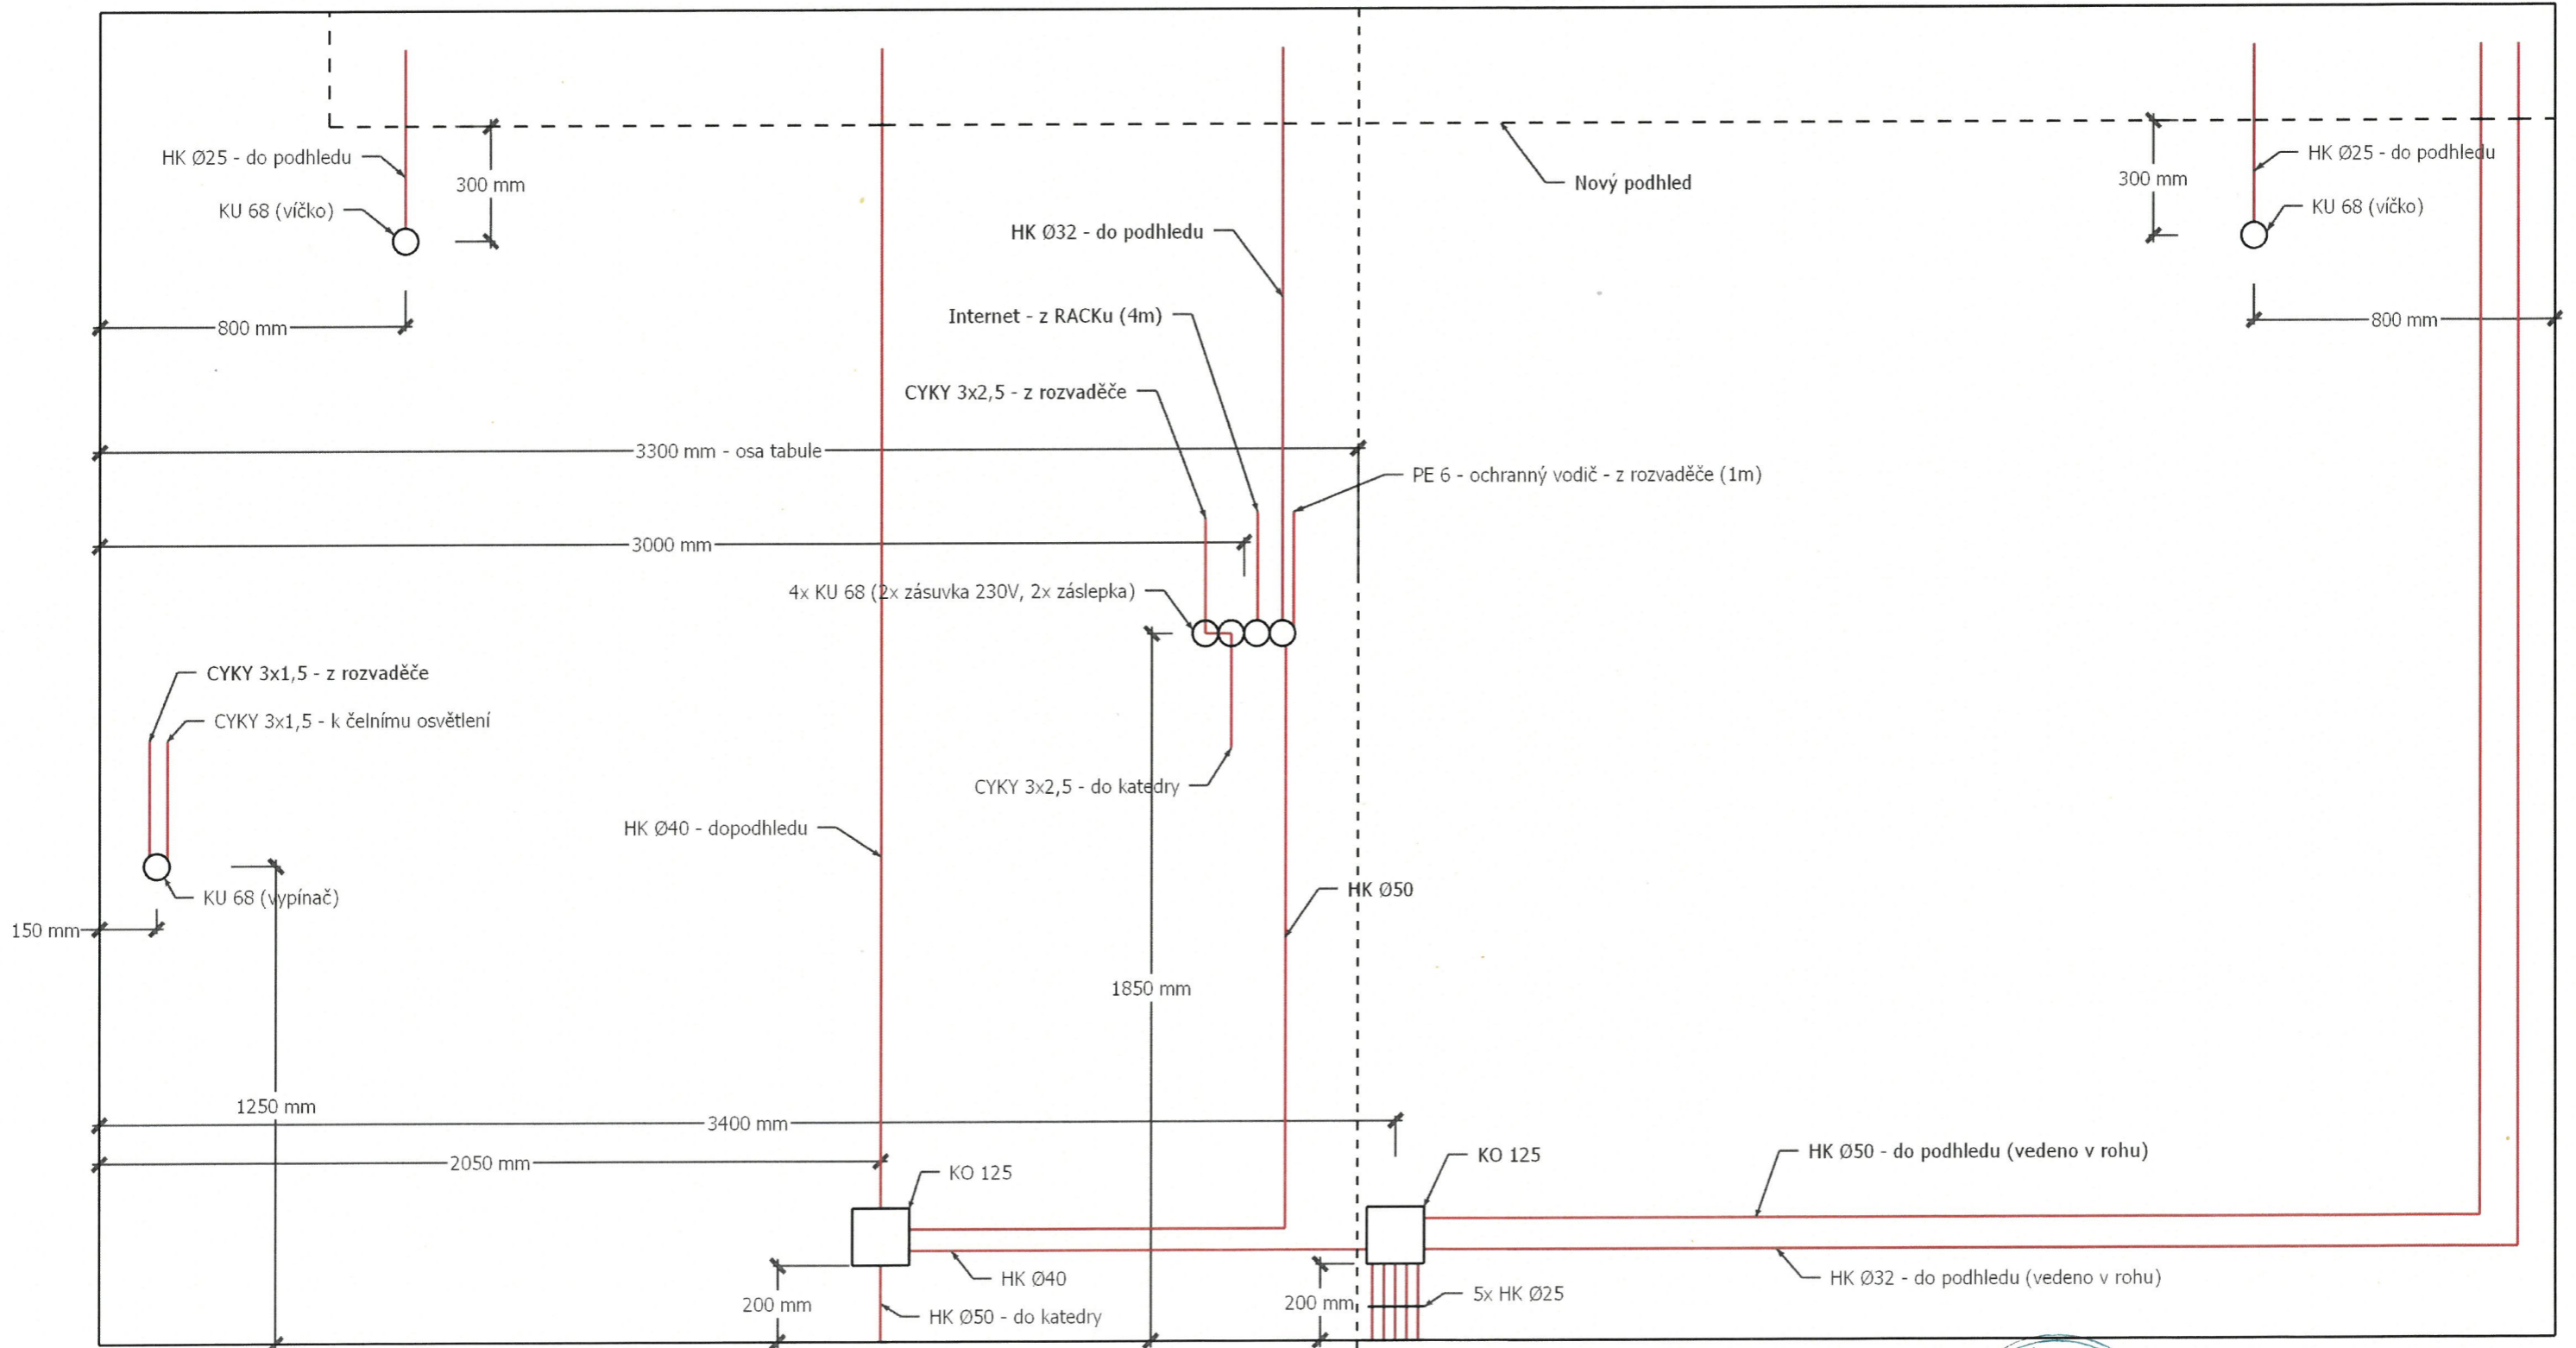

Uherské Hradiště SŠPHZ - Fy + CH + Bi - čelní stěna

A handwritten signature in blue ink, appearing to be "Kubík".

Uherské Hradiště SŠPHZ - Fy + CH + Bi - okenní stěna

[Handwritten signature]

Uherské Hradiště SŠPHZ - Fy + CH + Bi - vchodová stěna

Handwritten signature

Uherské Hradiště SŠPHZ - Fy + CH + Bi - zadní stěna

Uherské Hradiště SŠPHZ - Fy + CH + Bi - osvětlení + kazetový podhled

Uherské Hradiště SŠPHZ - Fy + CH + Bi - podlaha

Uherské Hradiště SŠPHZ - Fy + CH + Bi - podlaha

Uherské Hradiště SŠPHZ - Fy + CH + Bi - podlaha

Měřítko 1m