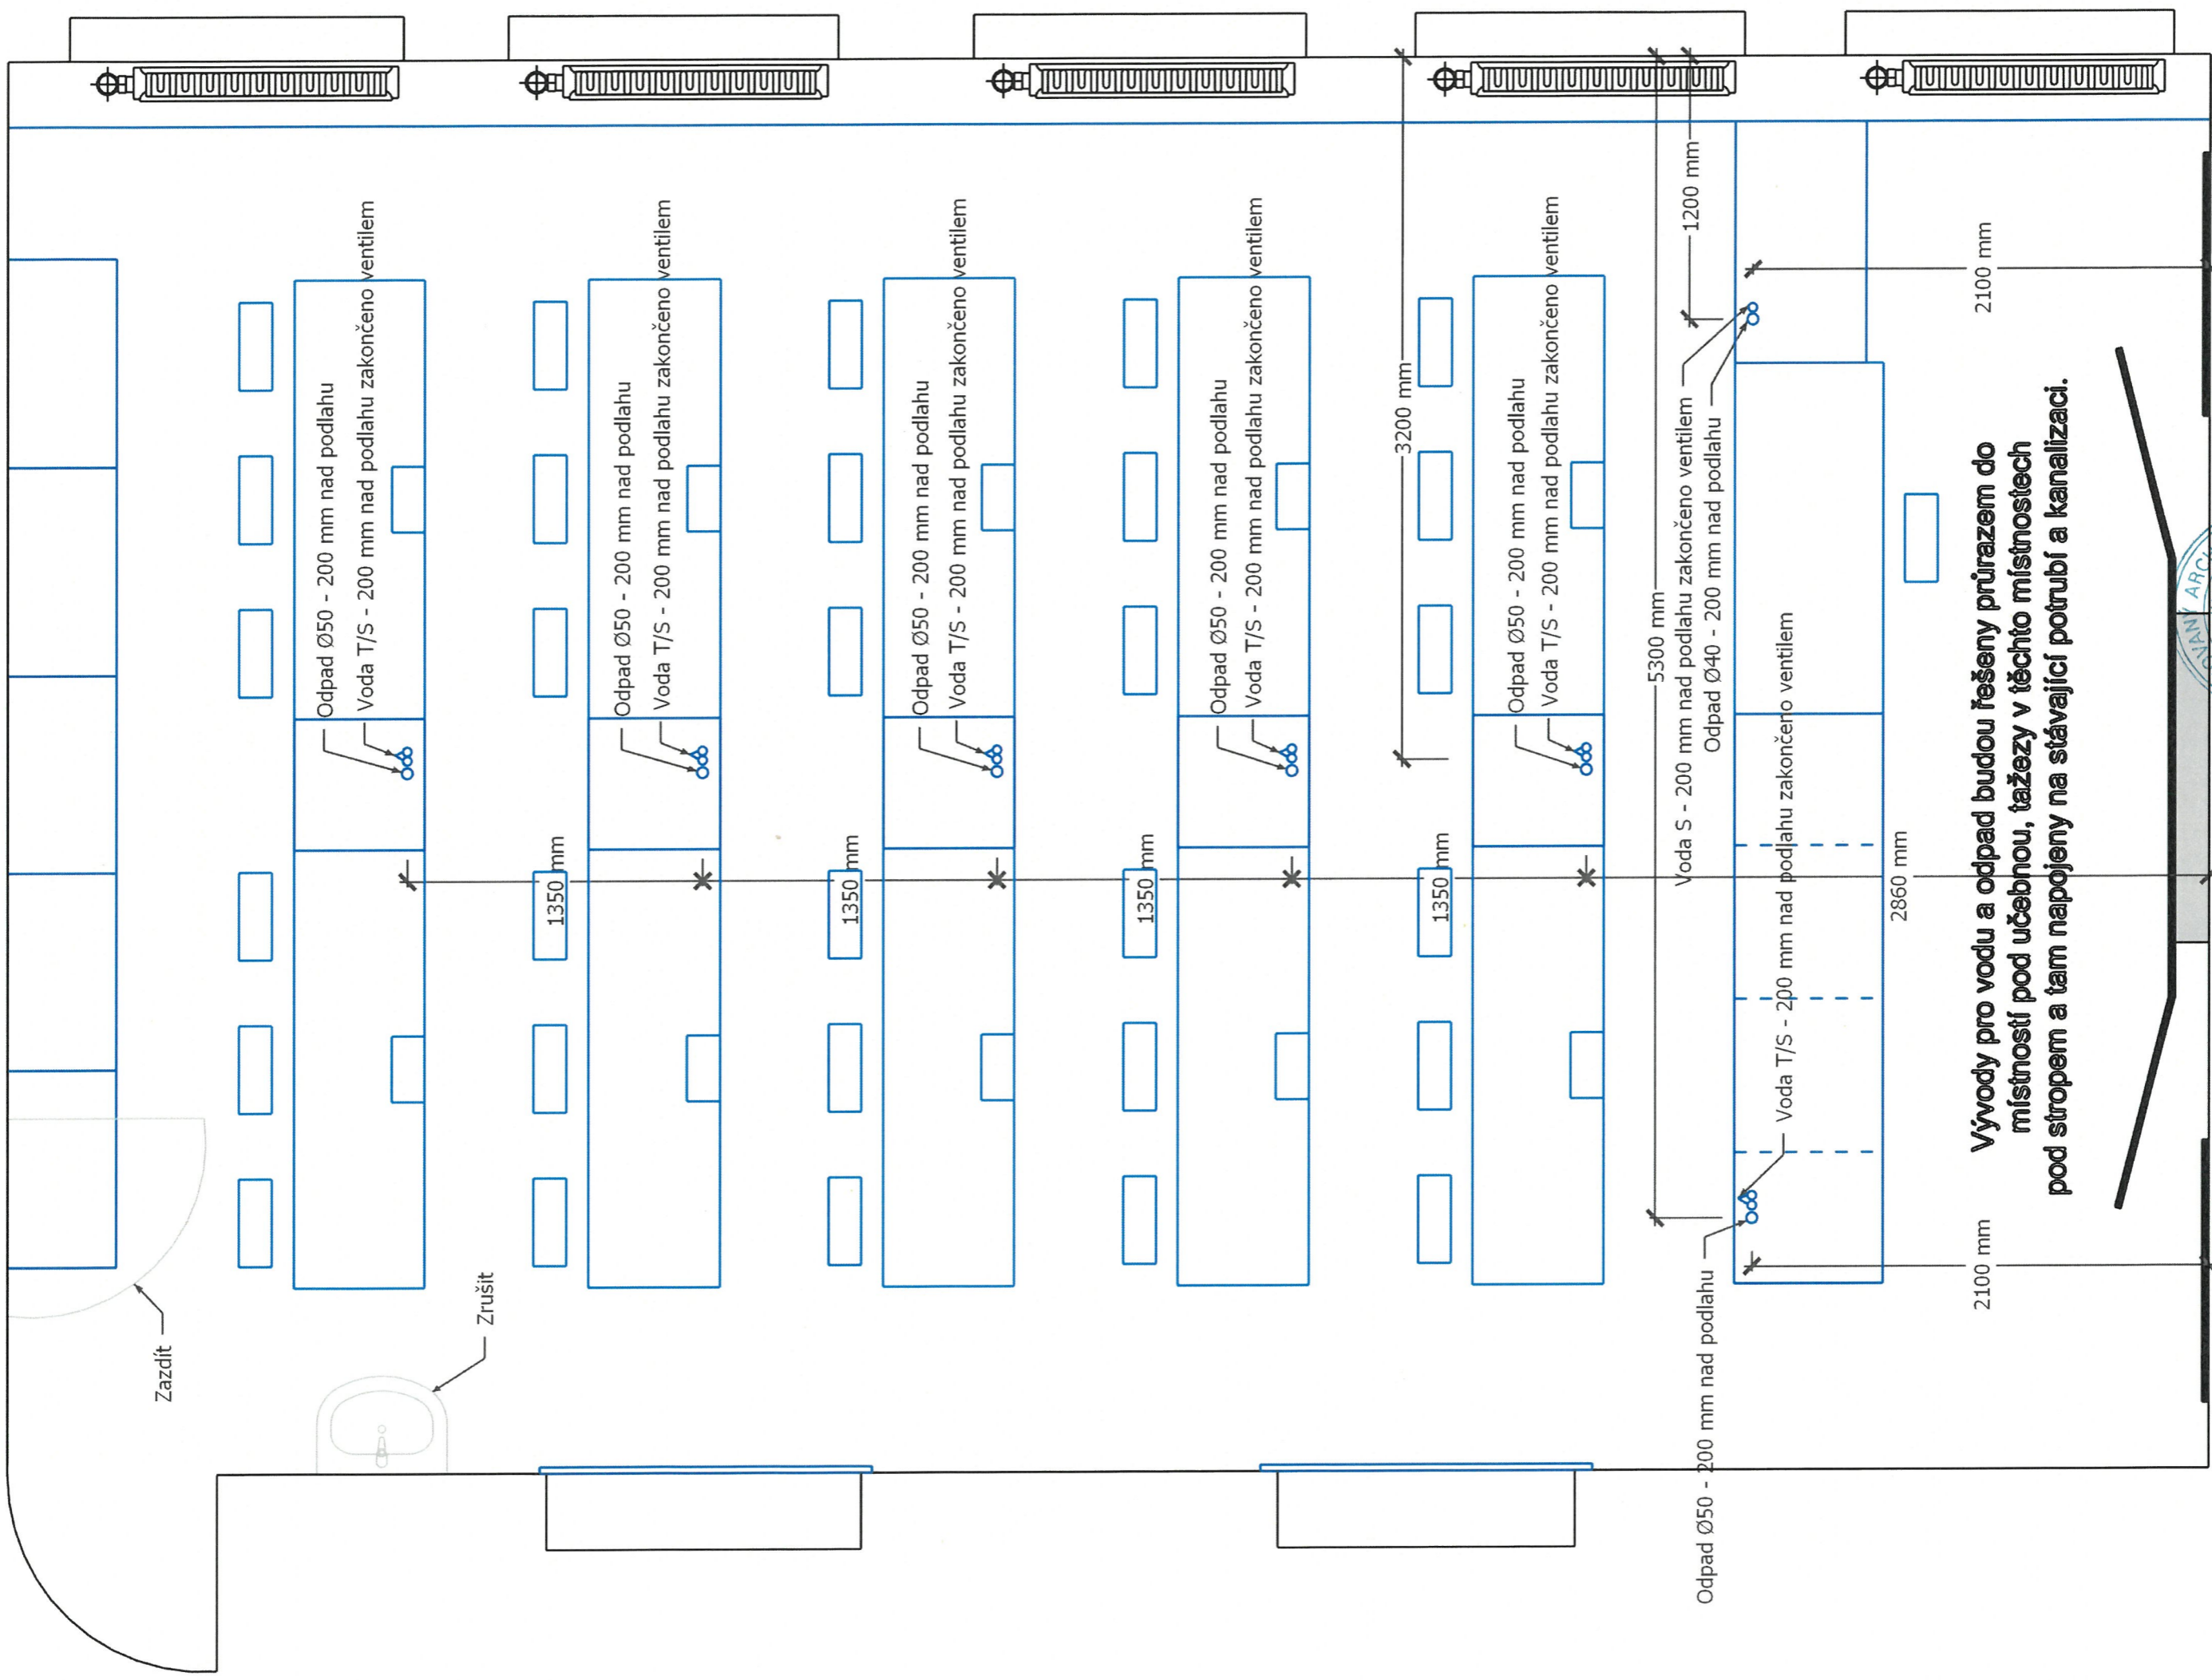

Uherské Hradiště SŠPHZ - Fy + CH + Bi - čelní stěna

A handwritten signature in blue ink, appearing to be "Kubík".

Uherské Hradiště SŠPHZ - Fy + CH + Bi - okenní stěna

[Handwritten signature]

Uherské Hradiště SŠPHZ - Fy + CH + Bi - vchodová stěna

Handwritten signature

Uherské Hradiště SŠPHZ - Fy + CH + Bi - zadní stěna

Uherské Hradiště SŠPHZ - Fy + CH + Bi - osvětlení + kazetový podhled

Uherské Hradiště SŠPHZ - Fy + CH + Bi - podlaha

Uherské Hradiště SŠPHZ - Fy + CH + Bi - podlaha

Uherské Hradiště SŠPHZ - Fy + CH + Bi - podlaha

Měřítko 1m