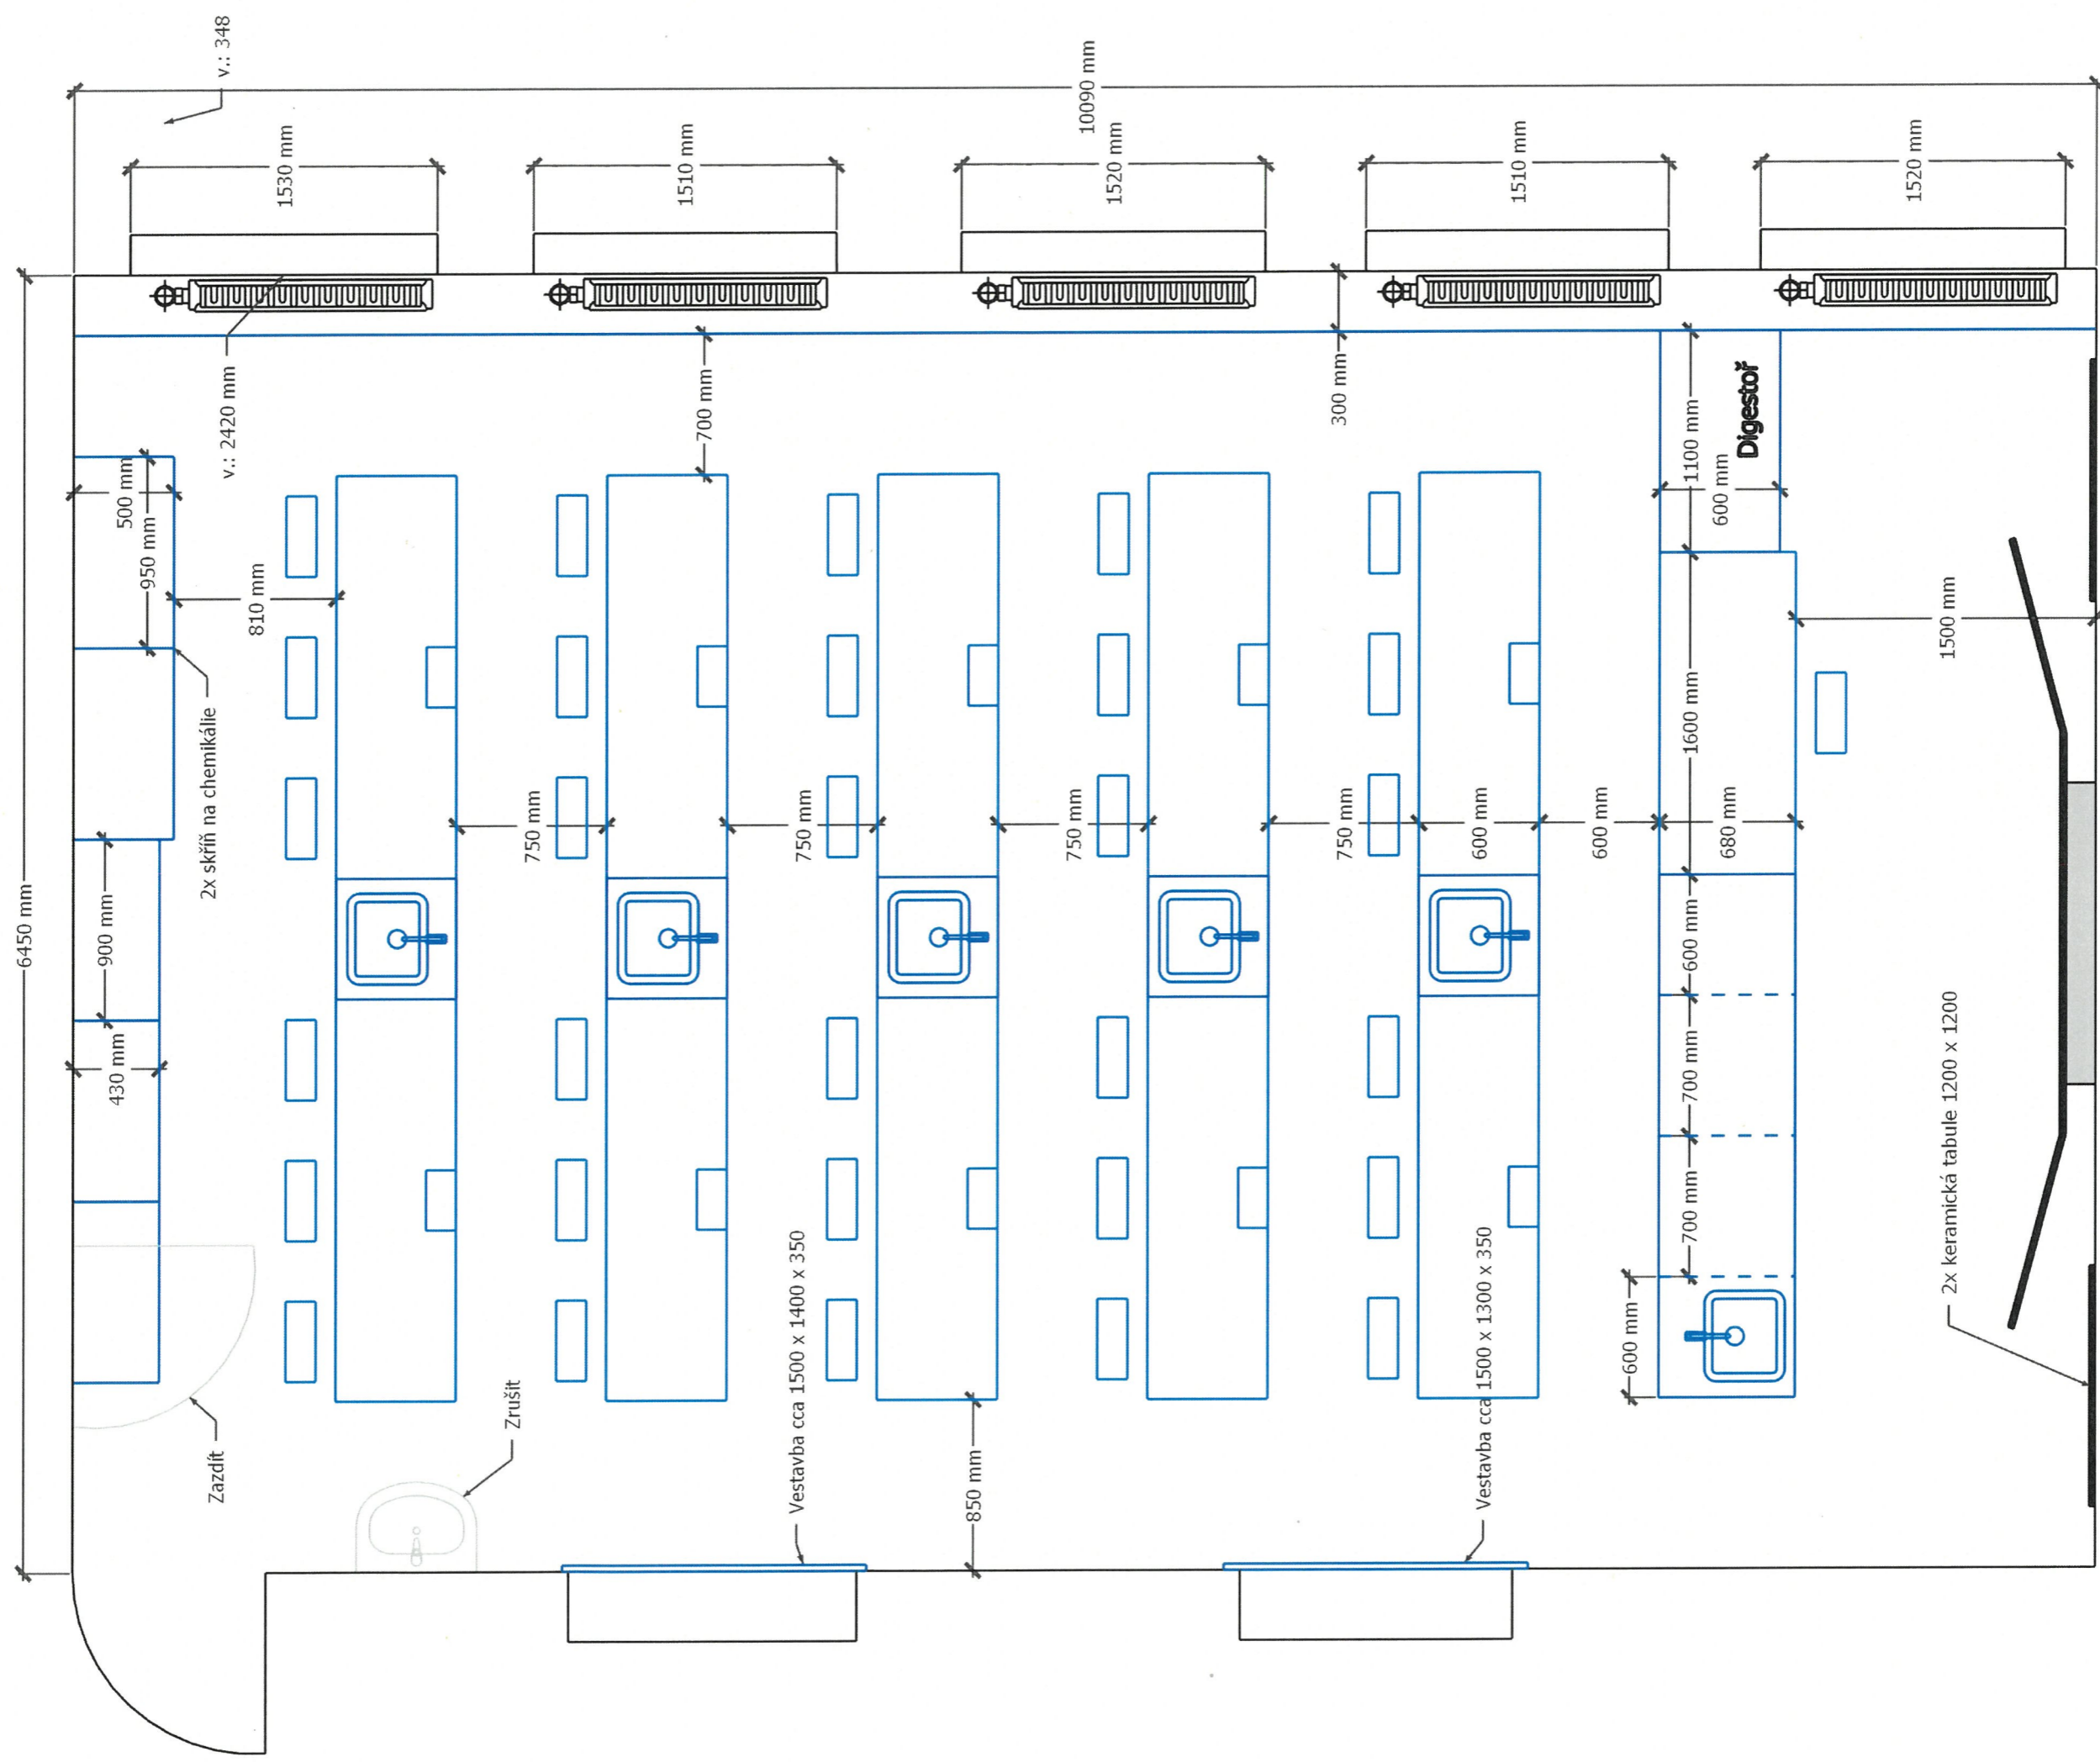

Uherské Hradiště SŠPHZ - Fy + CH + Bi - čelní stěna

A handwritten signature in blue ink, appearing to be "Kubík".

Uherské Hradiště SŠPHZ - Fy + CH + Bi - okenní stěna

[Handwritten signature]

Uherské Hradiště SŠPHZ - Fy + CH + Bi - vchodová stěna

Handwritten signature

Uherské Hradiště SŠPHZ - Fy + CH + Bi - zadní stěna

Uherské Hradiště SŠPHZ - Fy + CH + Bi - osvětlení + kazetový podhled

Uherské Hradiště SŠPHZ - Fy + CH + Bi - podlaha

Uherské Hradiště SŠPHZ - Fy + CH + Bi - podlaha

Uherské Hradiště SŠPHZ - Fy + CH + Bi - podlaha

Měřítko 1m